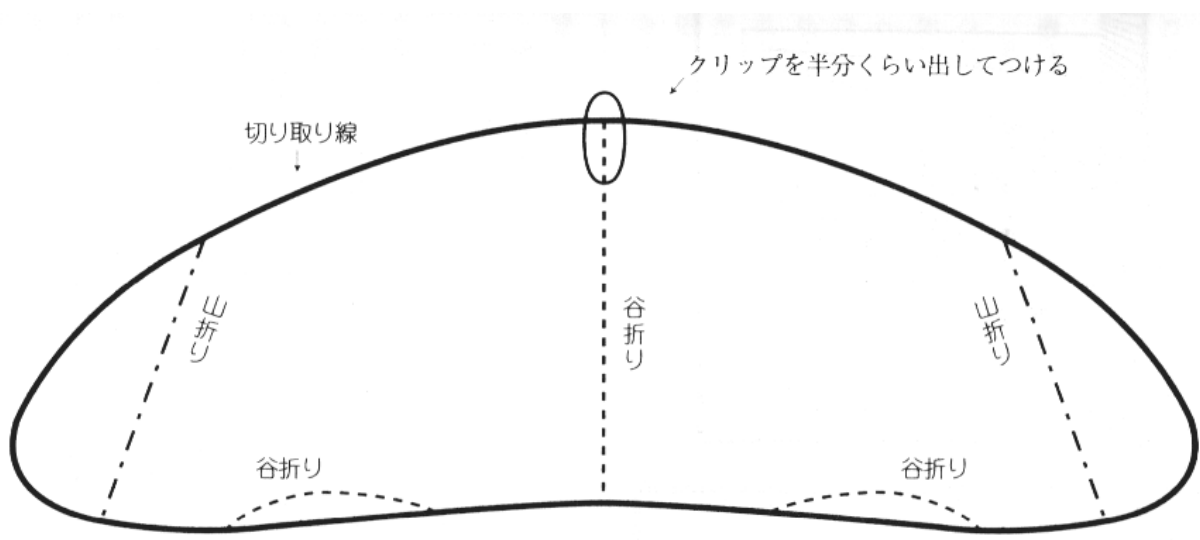

実物大型紙

考案：近沢秀光

折り方はすべて 120° ~ 140° くらいの
角度で折ってください。

〔例〕山折りのとき

実物大型紙

考案：近沢秀光

折り方はすべて 120° ~ 140° くらいの
角度で折ってください。

〔例〕山折りのとき